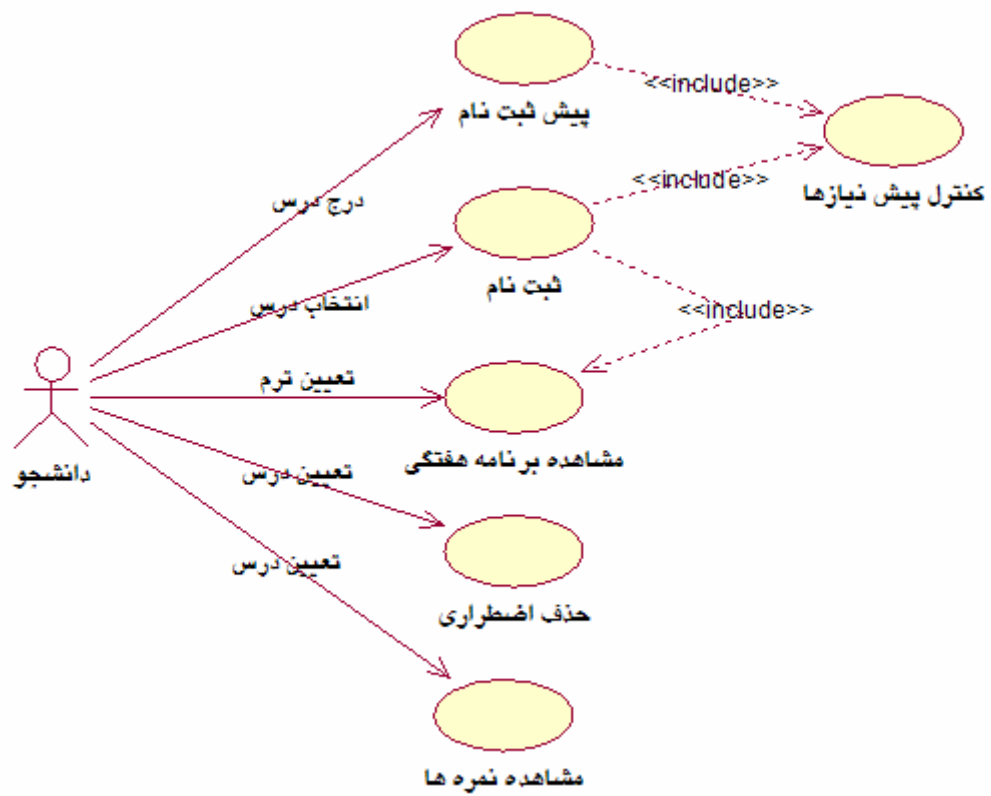

Browser

main

Rational Rose
Rational Suite
R\commn

View

Detail

use case view
use case model

(....

)

وابستگی اکتورها به موردهای استفاده توسط فلش خط چین مشخص شده است

این دیاگرام کلیه امکاناتی را که سیستم کامپیوتری در اختیار کارمندان واحد دبیرخانه قرار می دهد را مشخص می کند

Secretary

Is a kind of

Inheritance