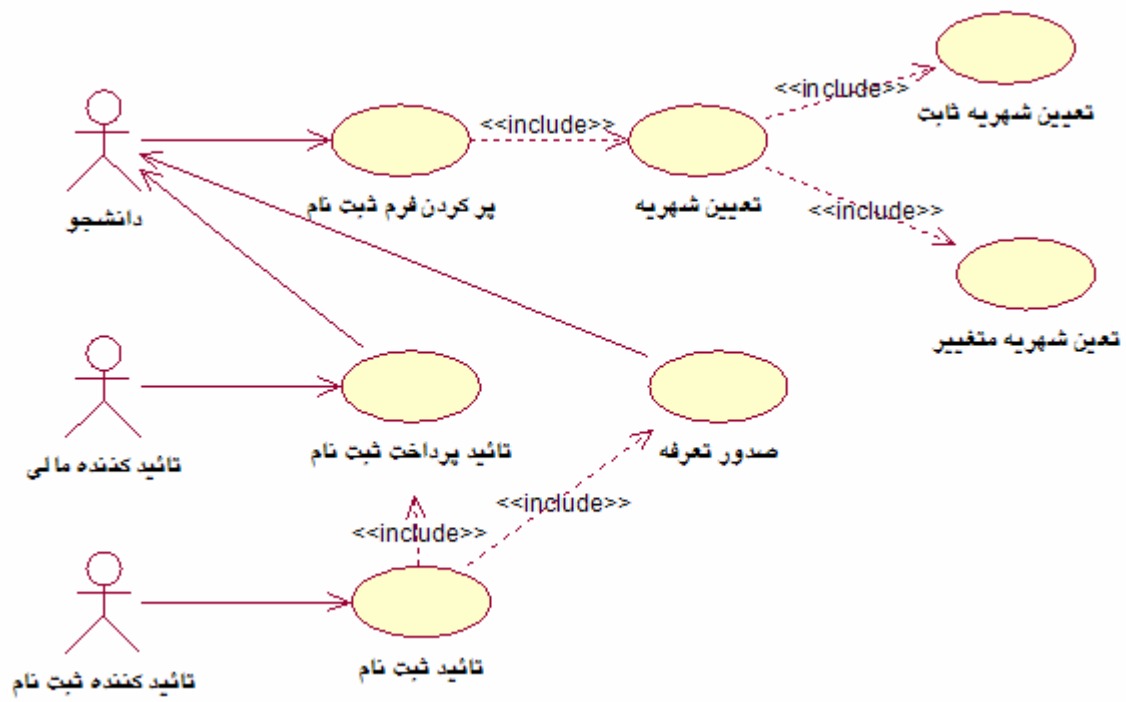

در این قسمت سرویسهای سیستم دبیرخانه مشخص می شوند هر سرویس در واقع یک مورد استفاده از سیستم کامپیوتری است

مدل موردهای استفاده برای واحد دبیرخانه

اکتورهای سیستم

هر زیر سیستم برای زیر سیستم دیگر به عنوان یک اکتور در نظر گرفته می شود البته در صورت استفاده از سرویس های زیر سیستم دیگر همچنین با استفاده از رابطه وراثت می توان مشخص نمود که در یک نقش چه کسانی قرار می گیرند همچنین جنس اکتورها را به وسیله این قسمت مشخص می کنند

وابستگی اکتورها به موردهای استفاده توسط فلش خط چین مشخص شده است