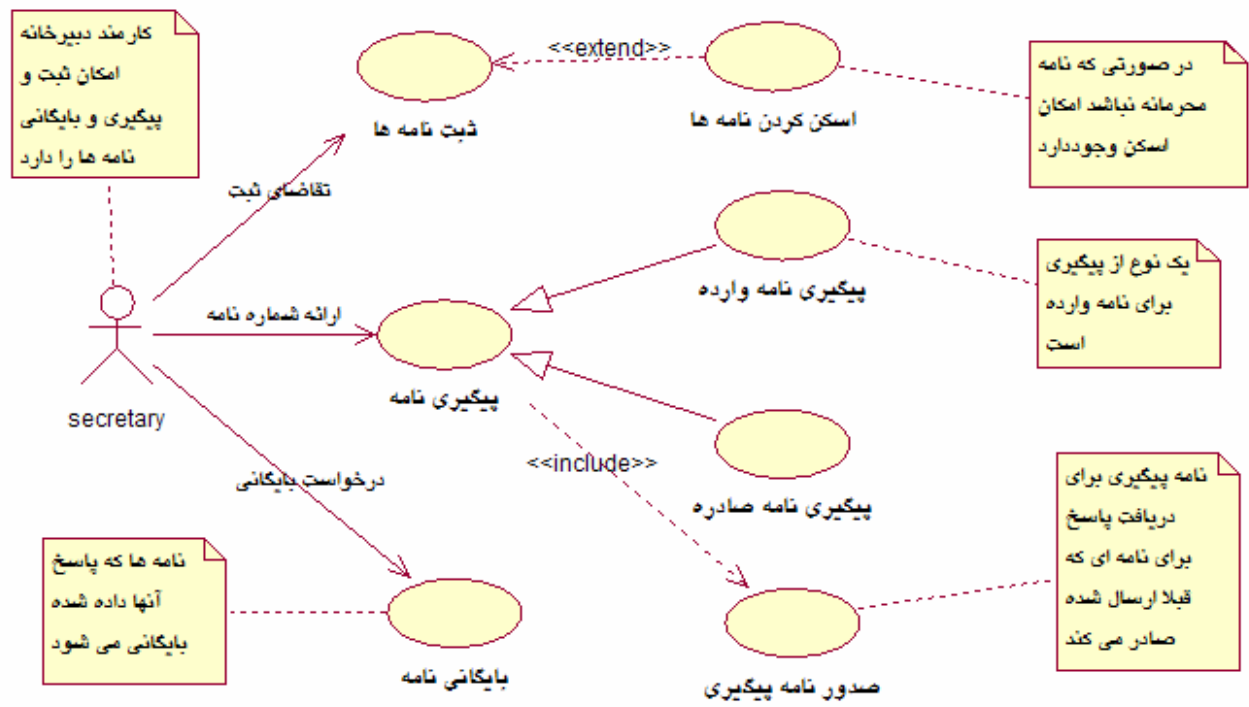

Browser

main

Rational Rose
Rational Suite
R\commn

View

Detail

use case view
use case model

(....

)

Include

در این قسمت سرویسهای سیستم دبیرخانه مشخص می شوند هر سرویس در واقع یک مورد استفاده از سیستم کامپیوتری است

مدل موردهای استفاده برای واحد دبیرخانه

اکتورهای سیستم

هر زیر سیستم برای زیر سیستم دیگر به عنوان یک اکتور در نظر گرفته می شود البته در صورت استفاده از سرویس های زیر سیستم دیگر همچنین با استفاده از رابطه وراثت می توان مشخص نمود که در یک نقش چه کسانی قرار می گیرند همچنین جنس اکتورها را به وسیله این قسمت مشخص می کنند

وابستگی اکتورها به موردهای استفاده توسط فلش خط چین مشخص شده است

این دیاگرام کلیه امکاناتی را که سیستم کامپیوتری در اختیار کارمندان واحد دبیرخانه قرار می دهد را مشخص می کند

Secretary

Is a kind of

Inheritance