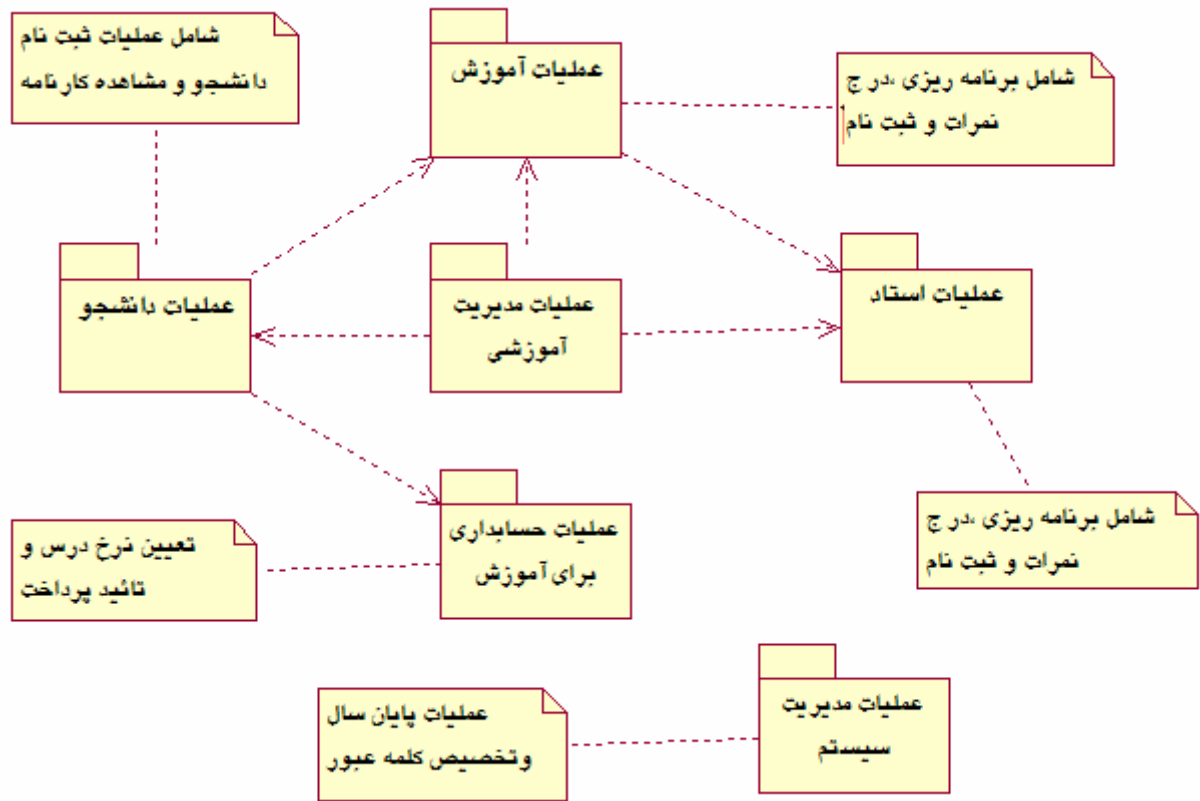

Browser

main

Rational Rose
Rational Suite
R\commn

View

Detail

use case view
use case model

(....

)

وابستگی اکتورها به موردهای استفاده توسط فلش خط چین مشخص شده است

این دیاگرام کلیه امکاناتی را که سیستم کامپیوتری در اختیار کارمندان واحد دبیرخانه قرار می دهد را مشخص می کند

Secretary

Is a kind of

Inheritance