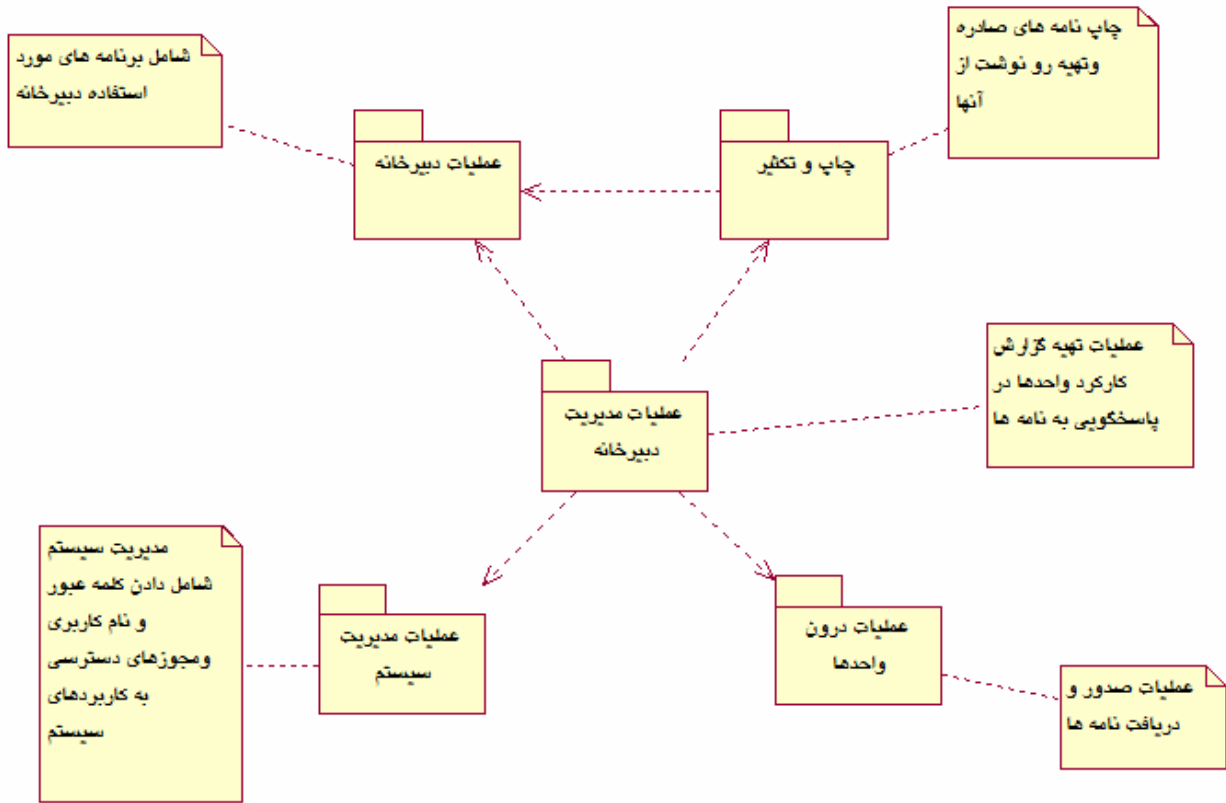

Include

در این قسمت سرویسهای سیستم دبیرخانه مشخص می شوند هر سرویس در واقع یک مورد استفاده از سیستم کامپیوتری است

مدل موردهای استفاده برای واحد دبیرخانه

اکتورهای سیستم

هر زیر سیستم برای زیر سیستم دیگر به عنوان یک اکتور در نظر گرفته می شود البته در صورت استفاده از سرویس های زیر سیستم دیگر همچنین با استفاده از رابطه وراثت می توان مشخص نمود که در یک نقش چه کسانی قرار می گیرند همچنین جنس اکتورها را به وسیله این قسمت مشخص می کنند

وابستگی اکتورها به موردهای استفاده توسط فلش خط چین مشخص شده است

این دیاگرام کلیه امکاناتی را که سیستم کامپیوتری در اختیار کارمندان واحد دبیرخانه قرار می دهد را مشخص می کند

Secretary

Is a kind of

Inheritance